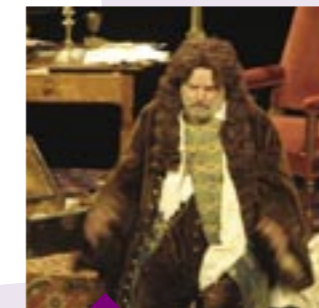

21 novembre

Le comédien Jean-Claude Drouot donne lecture des contes de La Fontaine à l'espace culturel de Brasles.

26 novembre

Une toute nouvelle Rotonde pour abriter le centre socio-culturel des Vaucrises.